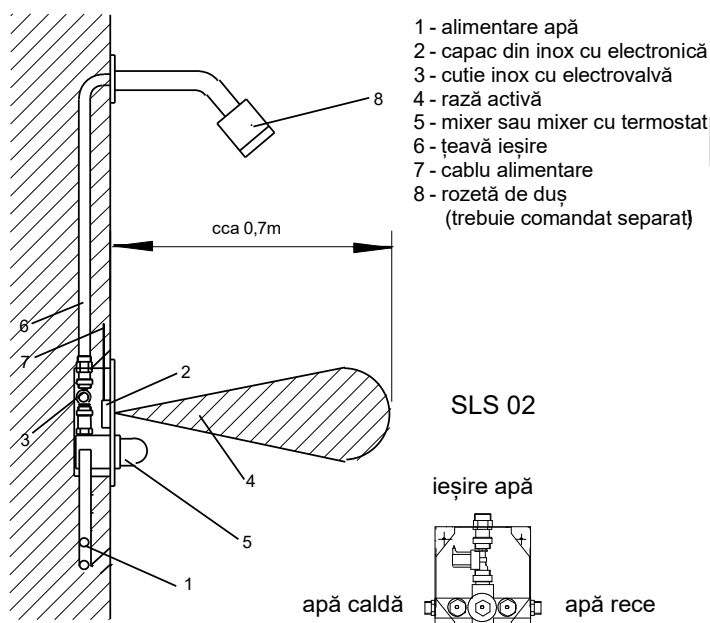

Unități de duș cu senzor SLS 02, SLS 02T

SLS 02

SLS 02T

Schemă e montaj:

Caracteristici:

- unitatea reacționează la prezența utilizatorului în raza senzorului timp minim de staționare în raza activă 2 secunde
- apa va curge atâta timp cât utilizatorul se află în raza activă
- apa se oprește după ce utilizatorul părăsește zona activă (reglabil între 0,25- 7,75 sec.)
- posibilitatea de reglare a intervalului și de oprire a unității cu telecomanda SLD 03
- funcție de oprire automată după 5 minute de utilizare
- **SLS 02** se alimentează cu apă rece și caldă, reglarea temperaturii cu mixer
- **SLS 02T** se alimentează cu apă rece și caldă, reglarea temperaturii cu mixer termostatic, presiunile apei calde și reci trebuie să fie egale
- **SLS 02T** are funcție de siguranță la oprire
- monitorizarea capacității bateriei (numai modelele cu index "B")
- spălare automată de igienizare după 6/12/24/72 ore de neutilizare

Specificații tehnice:

Dimensiuni capac inox	170 x 170 x 10 mm
Dimensiuni cutie de montaj	150 x 160 x 65 mm
Tensiune de operare	
- SLS 02, SLS 02T	24V DC extern
- SLS 02B, SLS 02TB	baterie 9V
Putere	
- operare cu 24V DC	7 W
- operare cu 9V	3 W
Rază activă	
- SLS 01AK	0,3 - 0,7 m
Presiune recomandată	0,1 - 0,6 MPa
Debit	12 l/min. (dată inf.)
Alimentare apă	filet ext. G 3/4"
Ieșire apă	filet ext. G 3/4"

Specificații livrare:

SLS 02 – cod 02020
SLS 02B – cod 02026

capac din oțel inox cu electronică integrată, cutie de montaj din inox cu racord alamă, mixer și valvă electromagnetice (1 buc.); set montaj; baterie litiu SLA 09 (numai modelele cu index „B”)

SLS 02T – cod 02023
SLS 02TB – cod 02027

capac din oțel inox cu electronică integrată, cutie de montaj din inox cu racord alamă, mixer termostatic și valvă electromagnetice (1 buc.); set montaj; baterie litiu SLA 09 (numai modelele cu index „B”)